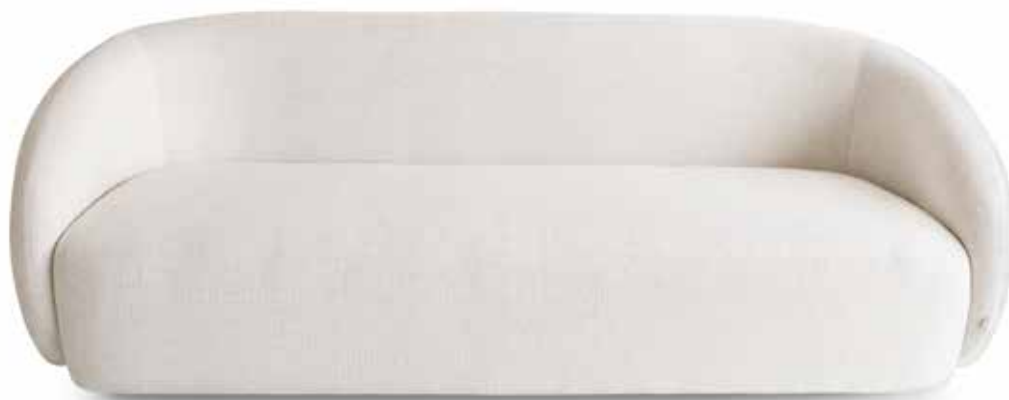

SANTIAGO

Modelo Model	Sofá 3 plazas
Referencia Reference	REF. 600191
Medidas Dimensions CM	L/W. 202 P./D. 80 A./H. 70
Pata madera Wooden leg	✓
Alt. asiento Seat height	A./H. 40
Prof. asiento Seat depth	P./D. 60
Anc.(L)Alt. brazo Arm width/height	L/W. 12 A./H. 56
Alm. asiento Seat filling	A4 - Goma-espuma HR 30 / 30. A4 - Polyurethane foam HR 30 / 30.
Alm. respaldo Backrest filling	A4 - Goma-espuma HR 30 / 30. A4 - Polyurethane foam HR 30 / 30.