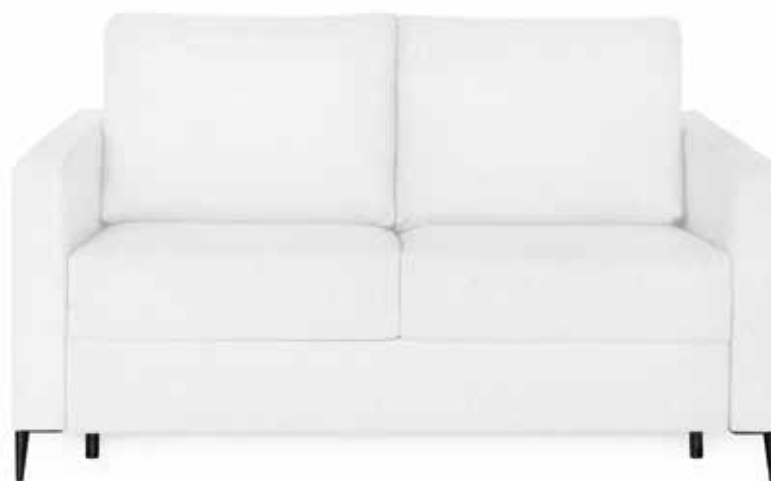

También disponible puf RYAD
Also available footstool RYAD

Pata madera
Wooden leg

Pata metálica
Metal leg

SABOYA

SOFÁ CAMA
SOFA BED

Modelo Model	Sofá cama 2 plazas	Sofá cama 2 plazas	Sofá cama 3 plazas	Sofá cama 3 plazas
Referencia Reference	REF. 603118	Cama - Bed	REF. 603119	Cama - Bed
Medidas Dimensions CM	L/W. 166 P./D. 104 - 210 A./H. 100	L/W. 120 P./D. 190 A./H. 11	L/W. 186 P./D. 104 - 210 A./H. 100	L/W. 140 P./D. 190 A./H. 11
Pata madera Wooden leg	✓		✓	
Cama Bed	Espuma HR HR foam		Espuma HR HR kg foam	
Alt. asiento Seat height	A./H. 46		A./H. 46	
Prof. asiento Seat depth	P./D. 62		P./D. 62	
Anc.(L)Alt. brazo Arm width/height	L/W. 13 A./H. 73		L/W. 13 A./H. 73	
Alm. asiento Seat filling	Goma-espuma HR 28 Kg Polyurethane foam HR 28			
Alm. respaldo Backrest filling	Goma-espuma HR 28 Kg Polyurethane foam HR 28			