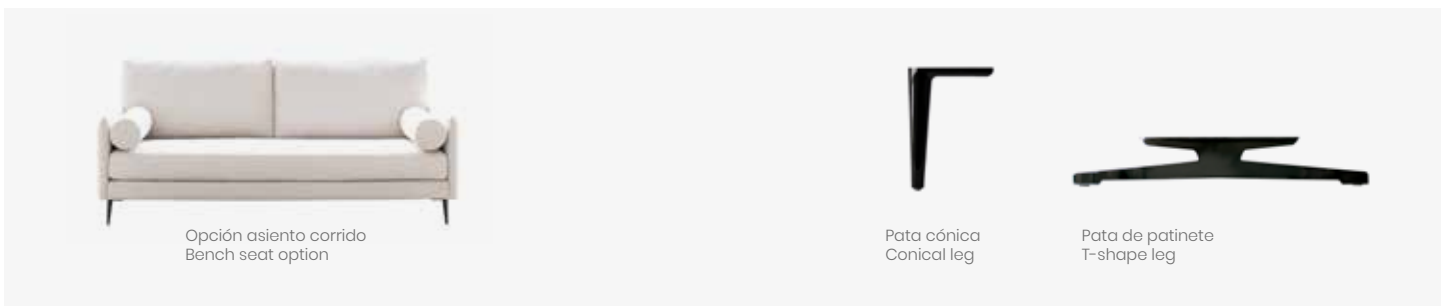

Modelo Model	Sofá 2 plazas	Sofá 3 plazas	2 plazas 1 brazo	3 plazas 1 brazo	Módulo chaiselongue	Sofá XL	Sofá XXL
Referencia Reference	REF. 602111	REF. 602112	REF. 602115	REF. 602116	REF. 602117	REF. 602113	REF. 602114
Medidas Dimensions CM	L/W. 176 P./D. 100 A./H. 93	L/W. 216 P./D. 100 A./H. 93	L/W. 168 P./D. 100 A./H. 93	L/W. 208 P./D. 100 A./H. 93	L/W. 100 P./D. 168 A./H. 93	L/W. 236 P./D. 100 A./H. 93	L/W. 251 P./D. 100 A./H. 93
Pata metálica Metal leg	✓	✓	✓	✓	✓	✓	✓
Alt. asiento Seat height	A./H. 44	A./H. 44	A./H. 44	A./H. 44	A./H. 44	A./H. 44	A./H. 44
Prof. asiento Seat depth	P./D. 70	P./D. 70	P./D. 70	P./D. 70	P./D. 148	P./D. 70	P./D. 70
Anc.(L)Alt. brazo Arm width/height	L/W. 8 A./H. 73	L/W. 8 A./H. 73	L/W. 8 A./H. 73	L/W. 8 A./H. 73	L/W. 8 A./H. 73	L/W. 8 A./H. 73	L/W. 8 A./H. 73
Alm. asiento Seat filling	Asiento Poliuretano de alta densidad 36 suave recubierto con fibra termofusionada 100% poliéster y revestidos por malla elástica Soft high density polyurethane 36 coated with 100% polyester thermofused fiber and covered with elastic mesh						
Alm. respaldo Backrest filling	Fibra de espiral Spiral fiber